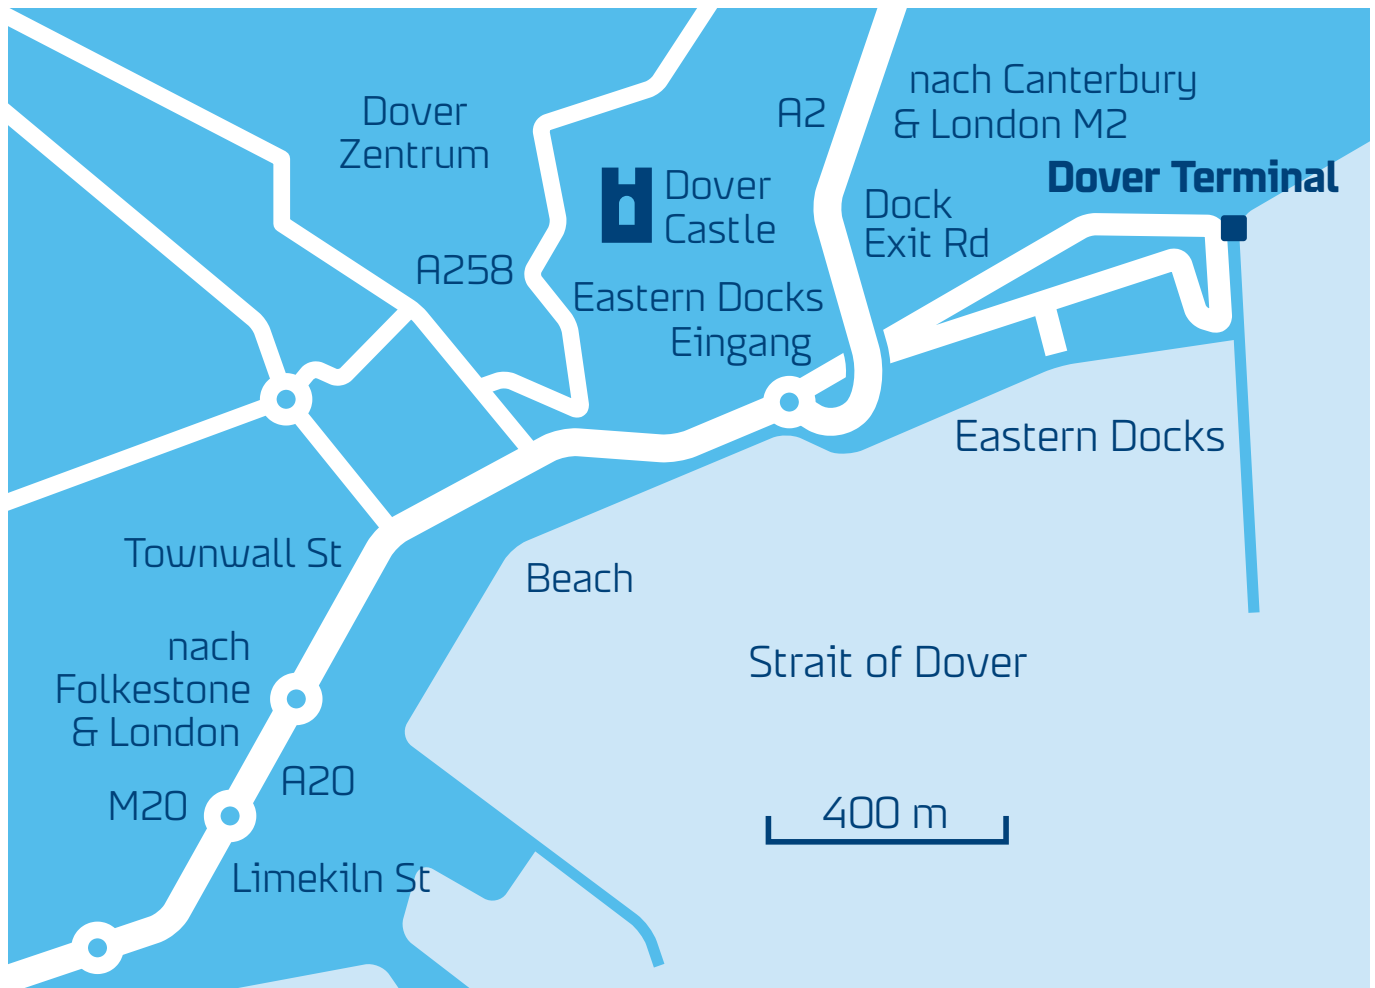

# DOVER TERMINAL

## WEGWEISER

### Wegbeschreibung zum Dover Terminal (GPS: 51°07.588N 001°19.624E)

- Folgen Sie erst den Schildern zu den Eastern Docks und dann zum Check-in-Schalter vom Norfolkline.