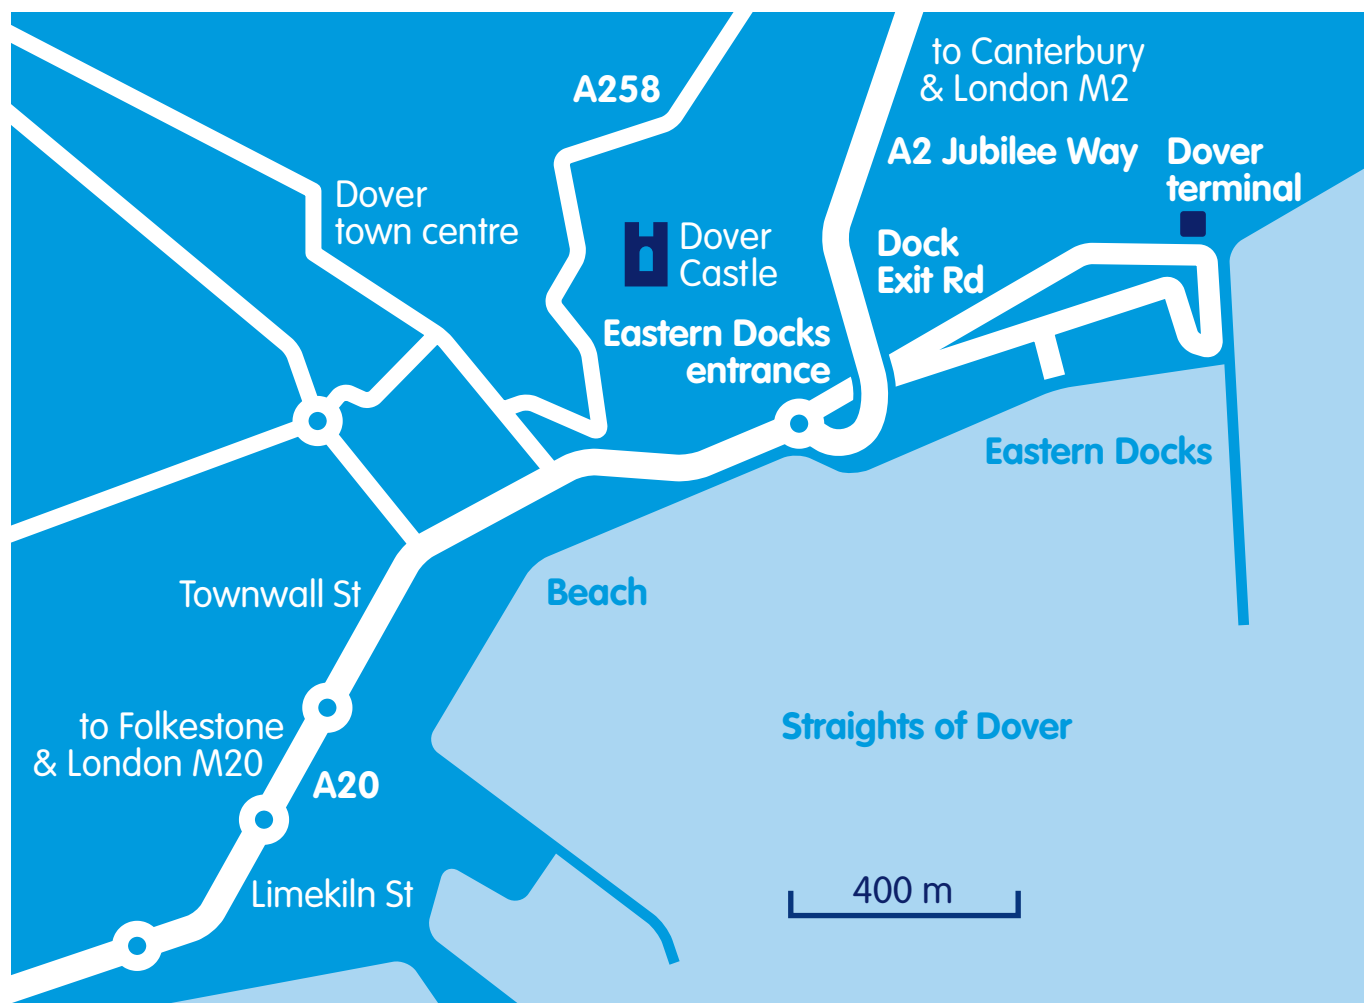

Dover terminal

WEGWEISER

Wegbeschreibung zum Dover Terminal (GPS: 51° 07.588N 001° 19.624E)

- Folgen Sie erst den Schildern zu den Eastern Docks und dann zum Check-in-Schalter vom Norfolkline.

Buchungsbüro für Passagiere

Tel: +44 (0) 870 870 10 20 (08.00 - 20.00 Uhr)

+44 (0) 1304 218400 (nach Schalterschluss)

Norfolkline

Norfolk House

Eastern Docks

Dover, Kent CT16 1JA

Tel: +44 (0) 870 870 10 20

Fax: +44 (0) 130 421 84 20