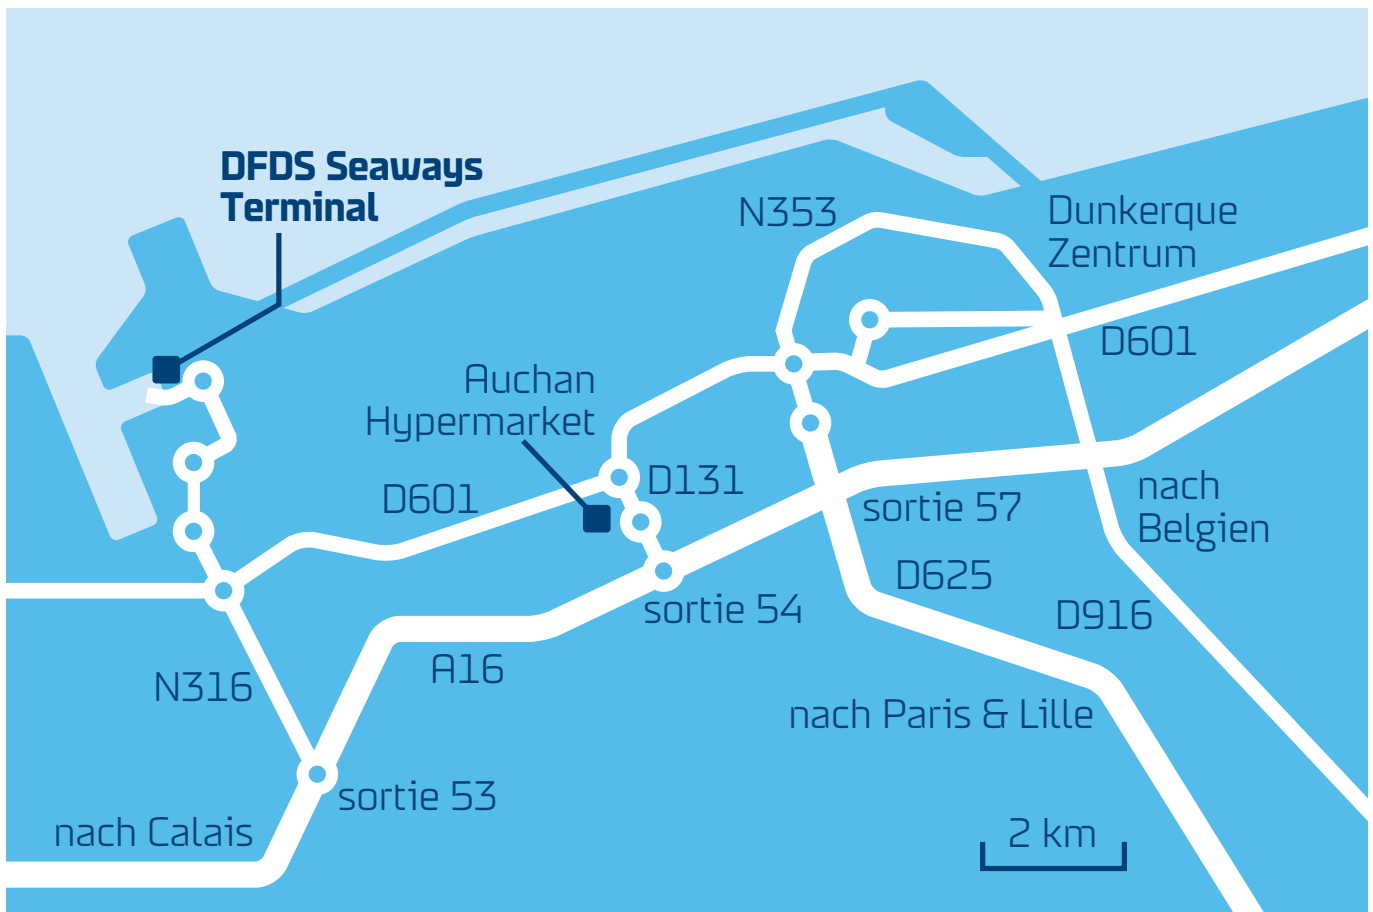

DUNKERQUE TERMINAL

WEGWEISER

Wegbeschreibung zum Dunkerque Terminal (GPS: 51°01.261N 002°11.868E)

- Von der A25 Lille: Auf die A16, Richtung Calais.
- Von der A16 Dunkerque/Belgien: Ausfahrt 53. Schildern Richtung "Port Rapide/Car Ferry" folgen.
- Von St Omer: Die D600 kreuzt die A16 direkt zum Anleger-Terminal.
- Von Dunkerque Centre: Richtung Calais – entweder A16 zur Ausfahrt 53 oder auf der RN1 nach 'Loon Plage/Car Ferry'.