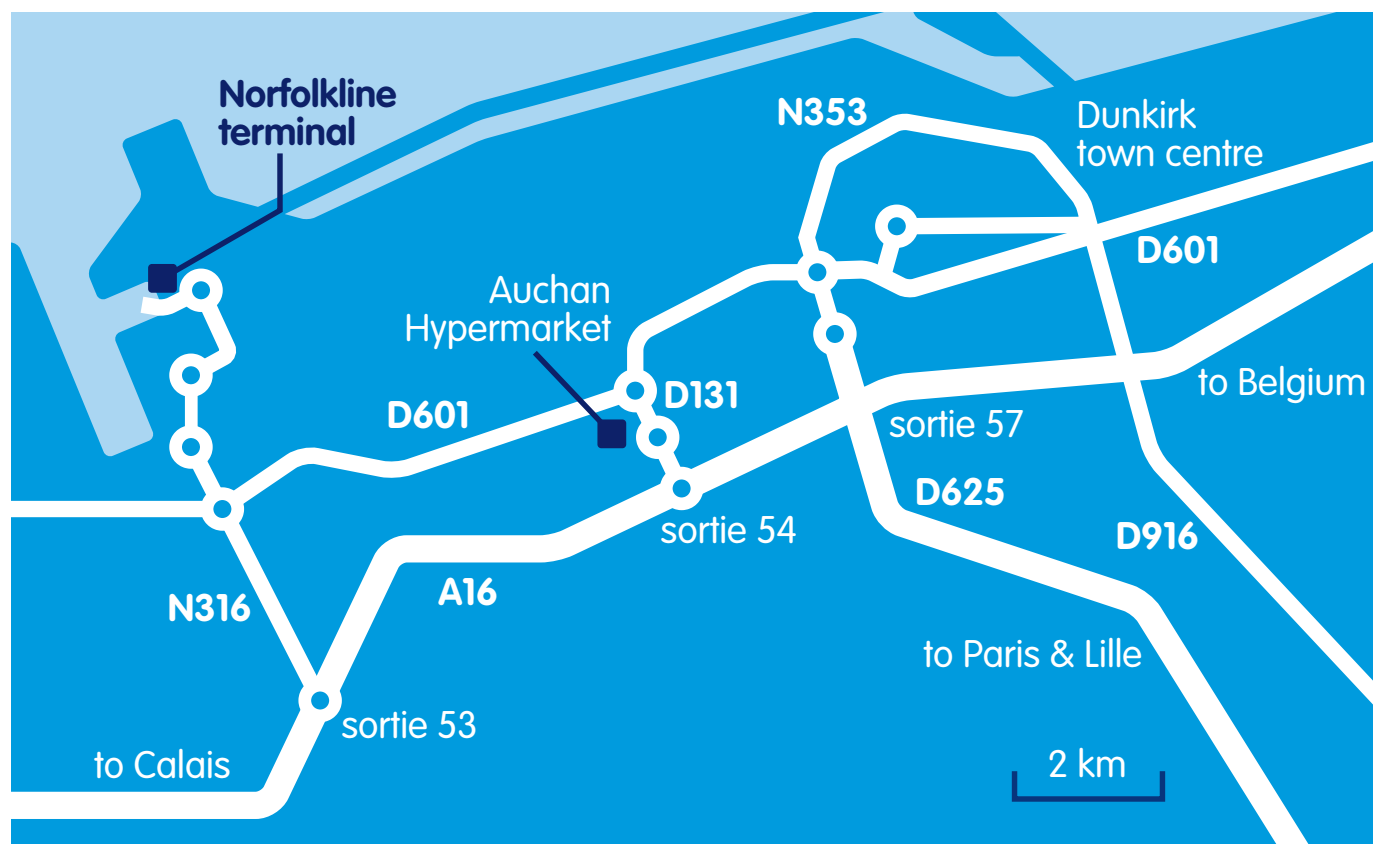

# **Dunkerque terminal**

## **WEGWEISER**

### **Wegbeschreibung zum Dunkerque Terminal (GPS: 51° 01.261N 002° 11.868E)**

- Von der A25 Lille: Auf die A16, Richtung Calais.
- Von der A16 Dunkerque/Belgien: Ausfahrt 53 (24). Schildern Richtung "Port Rapide/Car Ferry" folgen.
- Von St Omer: Die D600 kreuzt die A16 direkt zum Anleger-Terminal.
- Von Dunkerque Centre: Richtung Calais – entweder A16 zur Ausfahrt 53 (24) oder auf der RN1 nach 'Loon Plage/Car Ferry'.