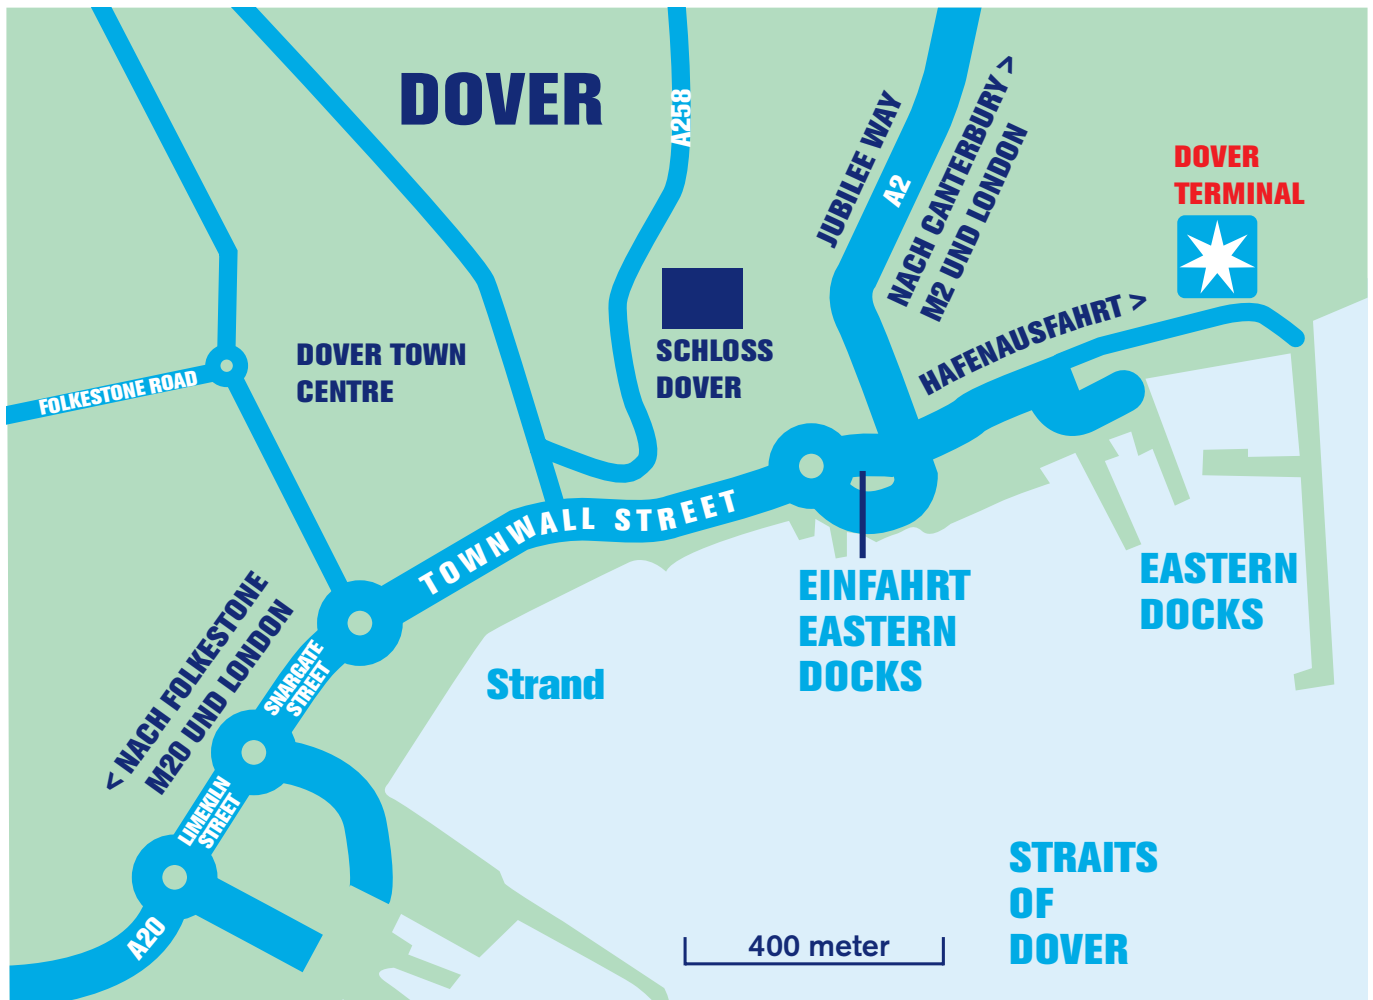

norfolkline.com

DUNKERQUE - DOVER FERRIES

DOVER TERMINAL

WEGWEISER

Wegbeschreibung zum Dover Terminal

- Folgen Sie erst den Schildern zu den Eastern Docks und dann zum Check-in-Schalter vom Norfolkline.

Buchungsbüro für Passagiere

Tel: +44 (0) 870 870 10 20 (08.00 - 20.00 Uhr)

+44 (0) 1304 218400 (nach Schalterschluss)

Norfolkline

Norfolk House

Eastern Docks

Dover, Kent CT16 1JA

Tel: +44 (0) 870 870 10 20

Fax: +44 (0) 130 421 84 20

Email: doverpax@norfolkline.com