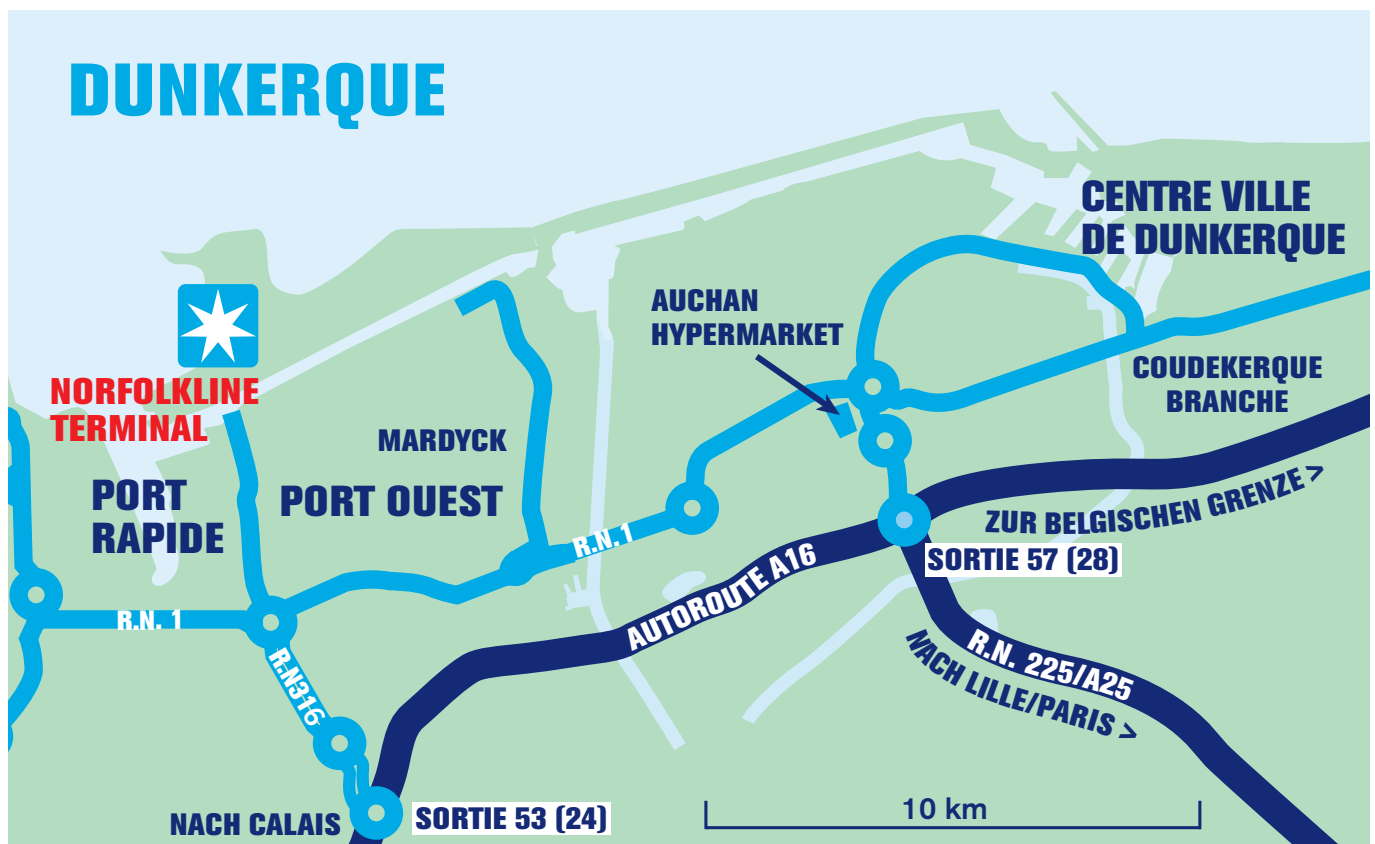

norfolkline.com

DUNKERQUE - DOVER FERRIES

DUNKERQUE TERMINAL WEGWEISER

Wegbeschreibung zum Dunkerque Terminal

- Von der A25 Lille: Auf die A16, Richtung Calais.
- Von der A16 Dunkerque/Belgien: Ausfahrt 53 (24). Schildern Richtung "Port Rapide/Car Ferry" folgen.
- Von St Omer: Die D600 kreuzt die A16 direkt zum Anleger-Terminal.
- Von Dunkerque Centre: Richtung Calais – entweder A16 zur Ausfahrt 53 (24) oder auf der RN1 nach 'Loon Plage/Car Ferry'.

Buchungsbüro für Passagiere

Tel: +44 870 870 10 20 (08.00 - 20.00 Uhr)
+44 1304 218400 (nach Schalterschluss)

Norfolkline
Terminal Roulier du Port Quest
F59279 Loon-Plage
Dunkerque, France
Tel: +33 3 28 289550
Fax: +33 3 28 289544
Email: doverpax@norfolkline.com